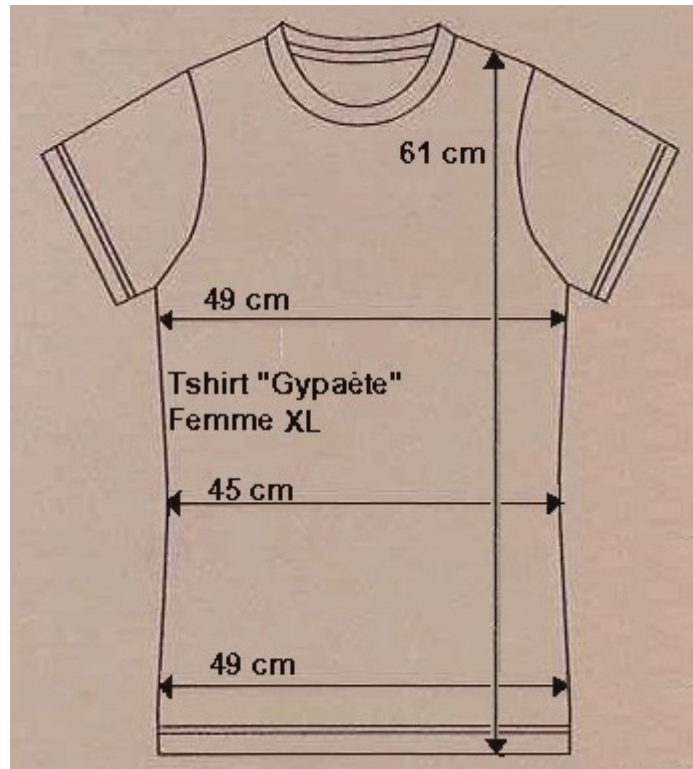

Tshirt « Gypaète »

Mensurations des coupes « homme » et « femme » par taille & zoom

Existe en

Femme M	Homme M
Femme L	Homme L
Femme XL	Homme XL
	Homme XXL

FEMME - M

FEMME - L

FEMME - XL

HOMME - M

HOMME - L

HOMME - XL

HOMME - XXL

En photo : coupe Femme