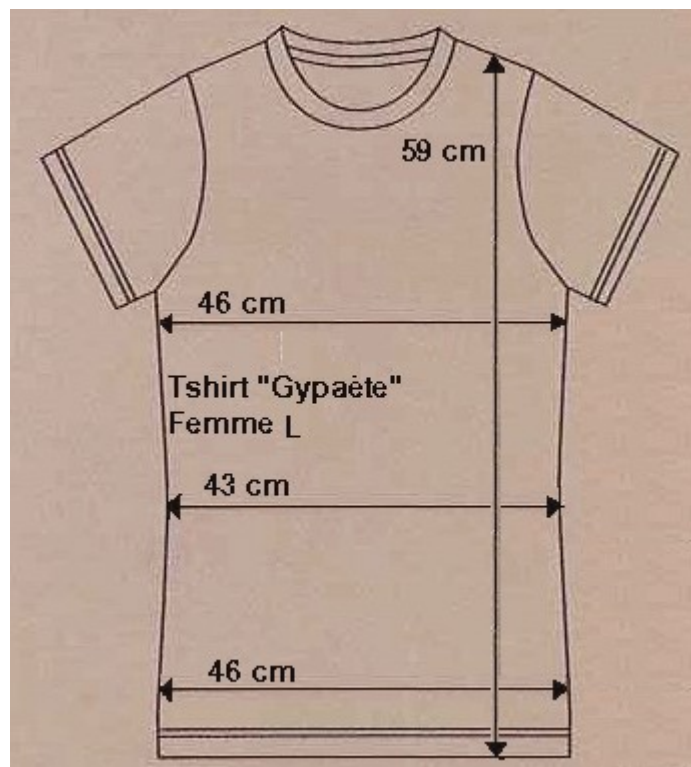

Tshirt « Gypaète »

Mensurations des coupes « homme » et « femme » par taille & zoom

Existe en

Femme M	Homme M
Femme L	Homme L
Femme XL	Homme XL
	Homme XXL

FEMME - M

FEMME - L

FEMME - XL

HOMME - M

HOMME - L

HOMME - XL

HOMME - XXL

En photo : coupe Femme