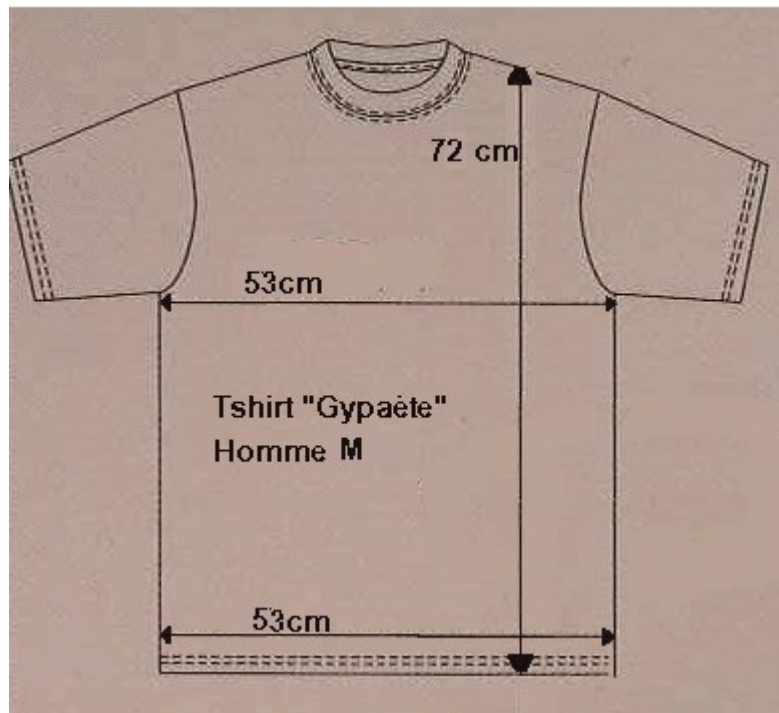

Tshirt « Gypaète »

Mensurations des coupes « homme » et « femme » par taille & zoom

Existe en

Femme M	Homme M
Femme L	Homme L
Femme XL	Homme XL
	Homme XXL

FEMME - M

FEMME - L

FEMME - XL

HOMME - M

HOMME - L

HOMME - XL

HOMME - XXL

En photo : coupe Femme