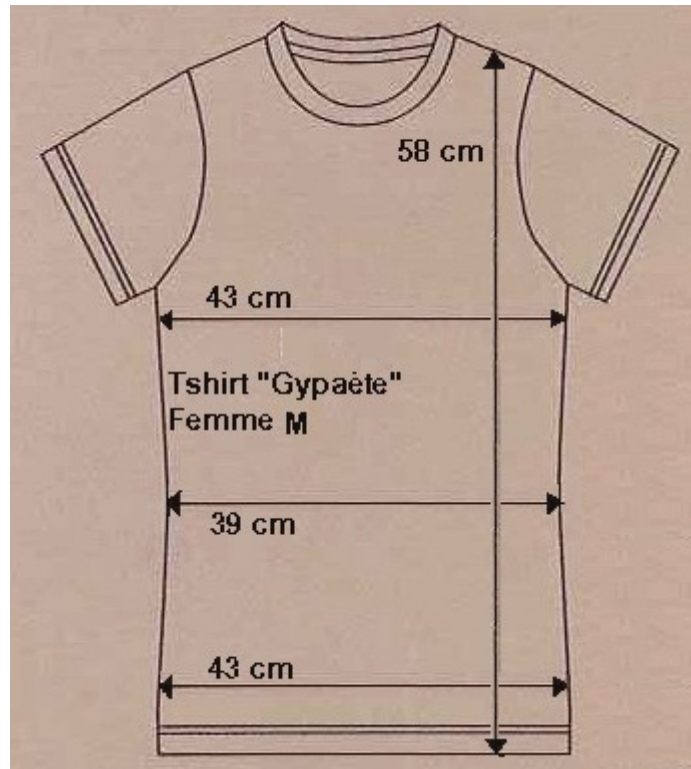

Tshirt « Gypaète »

Mensurations des coupes « homme » et « femme » par taille & zoom

Existe en

Femme M	Homme M
Femme L	Homme L
Femme XL	Homme XL
	Homme XXL

FEMME - M

FEMME - L

FEMME - XL

HOMME - M

HOMME - L

HOMME - XL

HOMME - XXL

En photo : coupe Femme