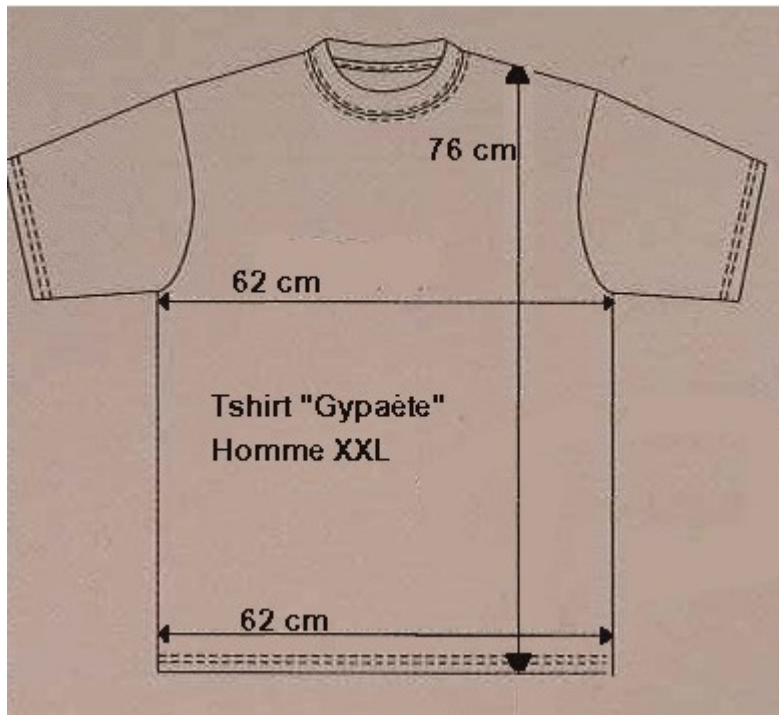

Tshirt « Gypaète »

Mensurations des coupes « homme » et « femme » par taille & zoom

Existe en

Femme M	Homme M
Femme L	Homme L
Femme XL	Homme XL
	Homme XXL

FEMME - M

FEMME - L

FEMME - XL

HOMME - M

HOMME - L

HOMME - XL

HOMME - XXL

En photo : coupe Femme