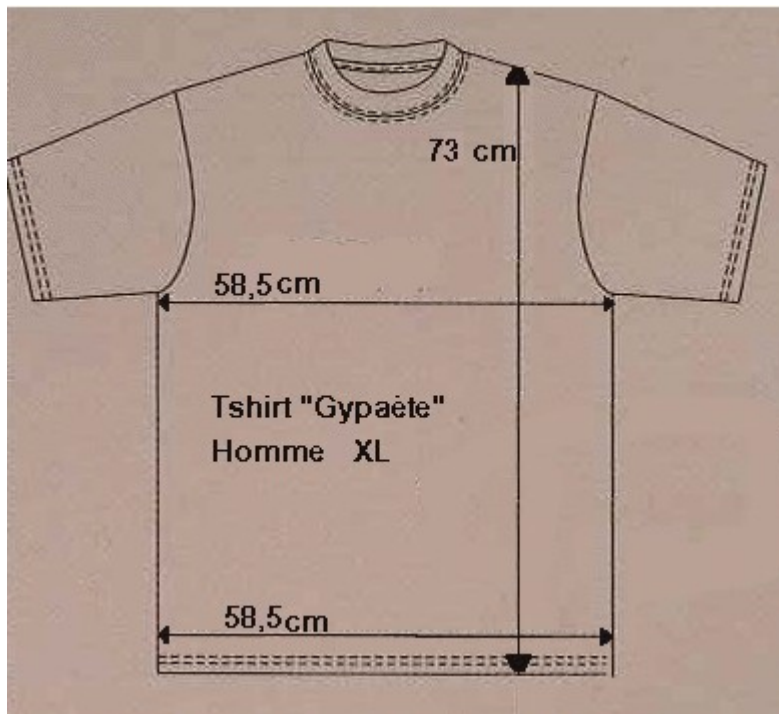

Tshirt « Gypaète »

Mensurations des coupes « homme » et « femme » par taille & zoom

Existe en

Femme M	Homme M
Femme L	Homme L
Femme XL	Homme XL
	Homme XXL

FEMME - M

FEMME - L

FEMME - XL

HOMME - M

HOMME - L

HOMME - XL

HOMME - XXL

En photo : coupe Femme