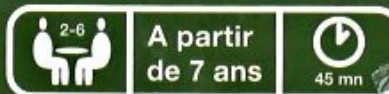

Bioviva et l'environnement

- Tous les éléments imprimés sont en matières recyclées et recyclables
- Les pions sont réalisés en hêtre de forêt française, sous la certification PEFC, garantissant une gestion forestière durable
- Les encres utilisées sont des encres à base végétale
- Les calages en carton résistant sont spécialement étudiés pour éviter l'utilisation de plastique et de colle
- L'ensemble des déchets résultant de la production sont triés pour être recyclés à leur tour
- Le jeu est fabriqué en France, dans la Drôme